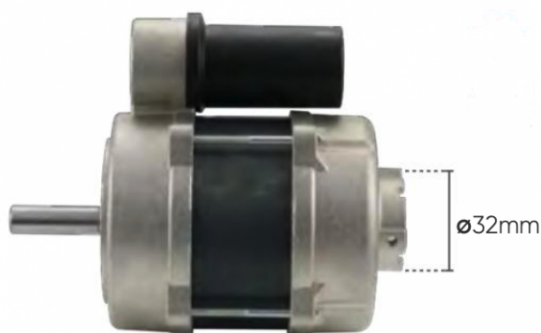

Chaudières IDROBASE

Moteur brûleur nu 220V 150w rotation gauche ou droite (vue arbre)

Ref. ID-CDR0532

Moteur brûleur 150w,
230v-50Hz, avec moyeux diam 32mm, câble 50cm.

Rotation sens ou sens inverse aiguille montre.

Ce type de moteur de brûleur peut être monté sur plusieurs types de matériels.

Données techniques

Sortie arbre vue de face		Gauche ou droite
Version arbre		Mâle
Type de matière		Aluminium, acier, cuivre
Voltage	<i>Volt (V)</i>	220
Fréquence	<i>Hertz (Hz)</i>	50
Puissance maxi	<i>Watt (w)</i>	150
Poids	<i>Kilogrammes (Kg)</i>	2.315
Dimension, longueur	<i>Millimètres (mm)</i>	145
Dimension, largeur	<i>Millimètres (mm)</i>	130