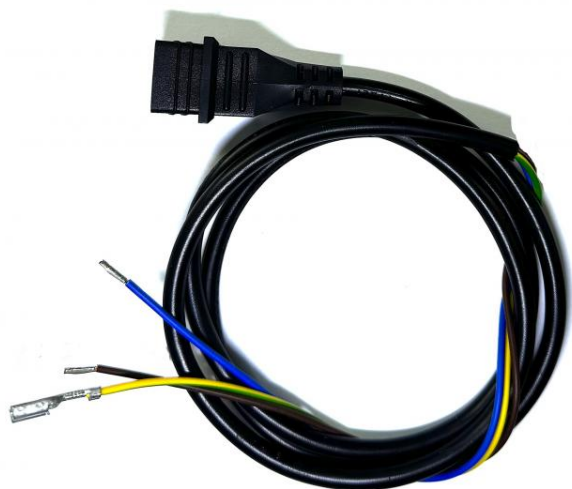

## Câble alimentation bobine électrovanne Suntec long 1300mm

Ref. 510224

Câble alimentation bobine électrovanne pompe à gasoil NHP Annovi et Alberti

### Données techniques

Type de matière		<b>Caoutchouc, cuivre</b>
Voltage	<i>Volt (V)</i>	<b>220</b>
Fréquence	<i>Hertz (Hz)</i>	<b>50/60</b>
Poids	<i>Kilogrammes (Kg)</i>	<b>0.11</b>
Dimension, longueur	<i>Millimètres (mm)</i>	<b>1300</b>
Diamètre extérieur	<i>Millimètres (mm)</i>	<b>70</b>