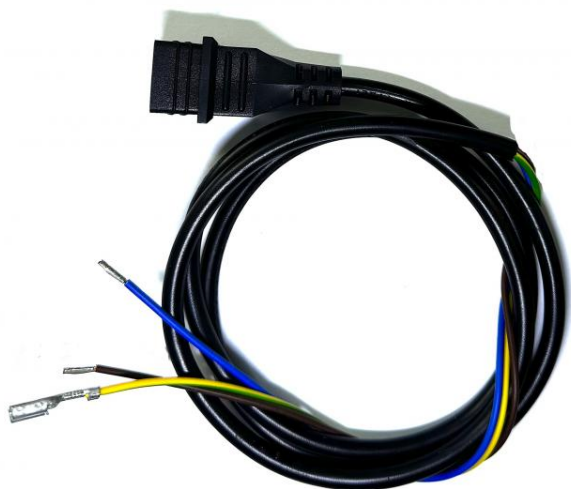

## Câble alimentation bobine électrovanne Danfos long 1100mm

Ref. AR-3524160

Câble alimentation bobine électrovanne pompe à gasoil NHP Annovi et IPC

### Données techniques

Type de matière		<b>Caoutchouc, cuivre</b>
Voltage	<i>Volt (V)</i>	<b>24</b>
Fréquence	<i>Hertz (Hz)</i>	<b>50/60</b>
Poids	<i>Kilogrammes (Kg)</i>	<b>0.075</b>
Dimension, longueur	<i>Millimètres (mm)</i>	<b>1100</b>
Diamètre extérieur	<i>Millimètres (mm)</i>	<b>70</b>