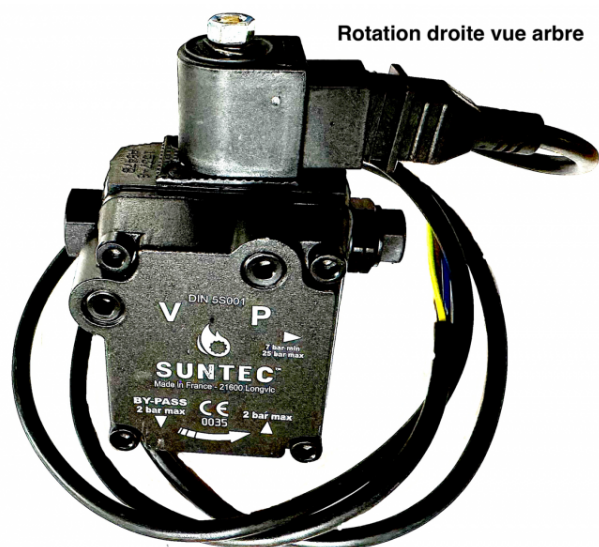

## Pompe gasoil rotation droite sortie gauche

Ref. 510175

Cette pompe gasoil est équipée d'une entrée et d'un retour gasoil.

**Divers :**

Rotation pompe vue arbre: Droite

**Données techniques**

Version pompe	<b>Bi-tubes</b>
Type de matière	<b>Alu, acier</b>