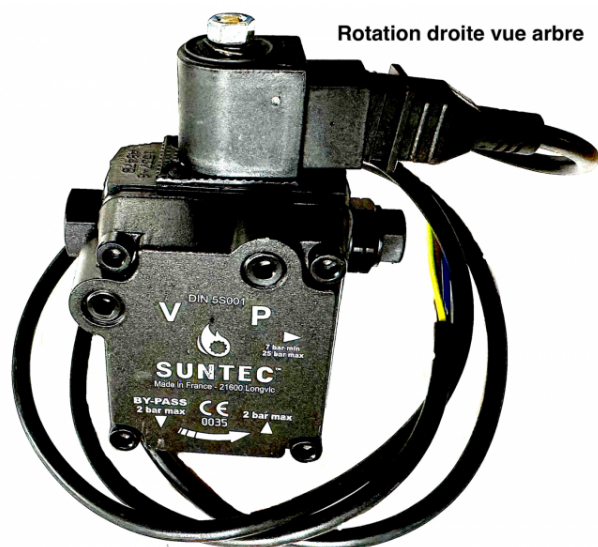

Chaudières ANNOVI REVERBERI

Pompe gasoil rotation droite sortie gauche Suntec

Ref. 510175

Cette pompe gasoil est équipée d'une entrée et d'un retour gasoil.

**Divers :**

Rotation pompe vue arbre: Droite

Données techniques

Diamètre arbre		8 mm
Version pompe		Bi-tubes
Type de matière		Alu, acier
Voltage	Volt (V)	220
Fréquence	Hertz (Hz)	50/60
Poids	Kilogrammes (Kg)	1,215
Dimension, longueur	Millimètres (mm)	108
Dimension, largeur	Millimètres (mm)	64
Dimension, hauteur	Millimètres (mm)	78