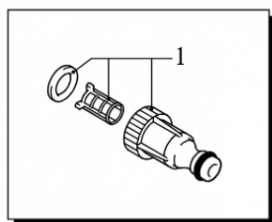

## Raccord rapide+filtre visuel entrée eau NHP

Ref. AR-3082130

Ce raccord entrée eau type quick s'adapte sur divers modèles standards présents sur le marché.

La cartouche filtrante se démonte facilement pour effectuer le nettoyage.

Ce filtre est équipé d'un joint torique sur sa base pour assurer une bonne étanchéité dans son logement.

Ce raccord est livré avec le joint plat qui assure la parfaite étanchéité sur son support.