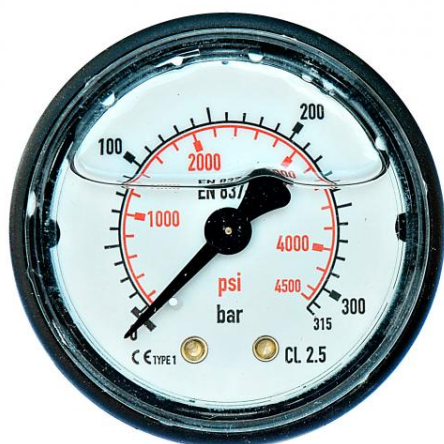

Accessoires pompes ANNOVI REVERBERI

Manomètre ABS 300 bars diam 50G 1/4 M raccord postérieur

Ref. 510141

Ce type de flexible manomètre peut être monté sur divers modèles de NHP.

Données techniques

Pression max	<i>Bar (Bar)</i>	300
Type de matière		ABS, laiton
Raccord entrée HP		G 1/4 M
Diamètre extérieur	<i>Millimètres (mm)</i>	50
Position fixation		Arrière