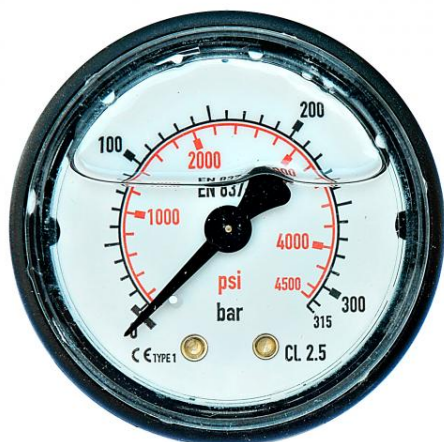

Accessoires pompes ANNOVI REVERBERI

Manomètre ABS 300 bars diam 50G 1/4 M raccord postérieur

Ref. 510141

Ce type de flexible manomètre peut être monté sur divers modèles de NHP.

Données techniques

Pression max	<i>Bar (Bar)</i>	300
Type de matière		ABS, laiton
Raccord entrée HP		G 1/4 M
Diamètre extérieur	<i>Millimètres (mm)</i>	50
Position fixation		Arrière