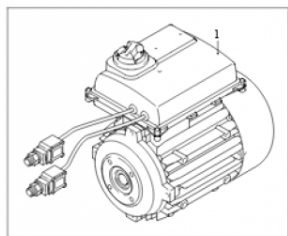

## Moteur pompe 230 volts 7.4kw

Ref. AR-45273

Moteur pour utilisation sur les unités de lavage haute pression.

← 45273

### Données techniques

|                  |                             |                                     |
|------------------|-----------------------------|-------------------------------------|
| Version arbre    |                             | <b>Femelle</b>                      |
| Nombre tours     | <i>tr/mn (tr/mn)</i>        | <b>1450</b>                         |
| Puissance moteur | <i>kilovoltampère (kVA)</i> | <b>7.4</b>                          |
| Puissance moteur | <i>cheval-vapeur (hp)</i>   | <b>10</b>                           |
| Type de matière  |                             | <b>Laiton, aluminium,<br/>acier</b> |
| Voltage          | <i>Volt (V)</i>             | <b>400</b>                          |
| Fréquence        | <i>Hertz (Hz)</i>           | <b>50</b>                           |