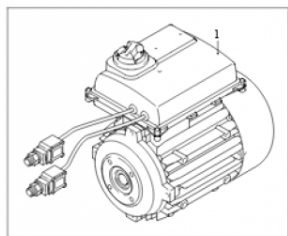

## Moteur pompe 230 volts 3.6kw

Ref. AR-45225

Moteur pour utilisation sur les unités de lavage haute pression.

↶ 45225

### Données techniques

Version arbre		<b>Femelle</b>
Nombre tours	<i>tr/mn (tr/mn)</i>	<b>1450</b>
Puissance moteur	<i>kilovoltampère (kVA)</i>	<b>3.6</b>
Puissance moteur	<i>cheval-vapeur (hp)</i>	<b>4.9</b>
Type de matière		<b>Laiton, aluminium, acier</b>
Voltage	<i>Volt (V)</i>	<b>230</b>
Fréquence	<i>Hertz (Hz)</i>	<b>50</b>