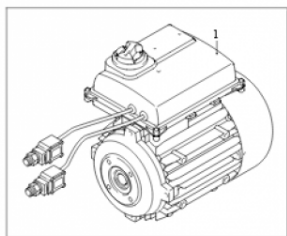

## Moteur pompe 230 volts 3.6kw

Ref. AR-44859

Moteur pour utilisation sur les unités de lavage haute pression.

↶ 45225

### Données techniques

Version arbre		<b>Femelle</b>
Nombre tours	<i>tr/mn (tr/mn)</i>	<b>1450</b>
Puissance moteur	<i>kilovoltampère (kVA)</i>	<b>3.6</b>
Puissance moteur	<i>cheval-vapeur (hp)</i>	<b>4.9</b>
Type de matière		<b>Laiton, aluminium, acier</b>
Voltage	<i>Volt (V)</i>	<b>230</b>
Fréquence	<i>Hertz (Hz)</i>	<b>50</b>