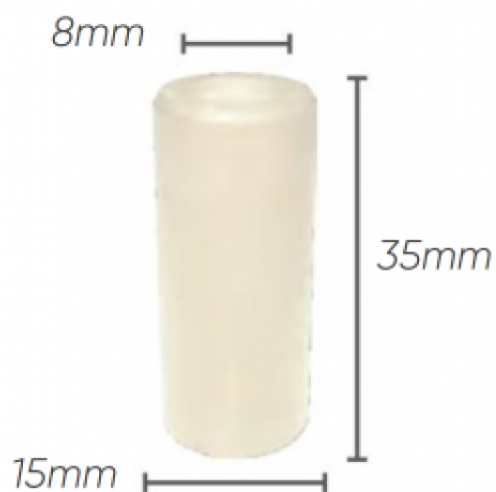

*Pièces détachées pour pompes IDROBASE*

## Kit 2739 pistons diam 15 pompe XM

Ref. AR-2739

Kit pistons pompe Annovi Reverberi série 178.

Ce kit de pistons se monte sur pompe XM, RC.