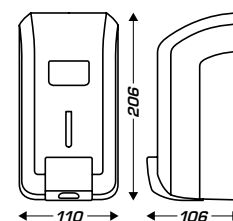

8 44 479

8 44 731

PALETTE À COUDE

8 44 972

RÉDUCTEUR DE DÉBIT

RÉF.	DÉSIGNATION	UL ¹
8 44 479	Cleanline gel capot blanc	24
8 44 731	Cleanline gel capot gris métal	24
8 44 972	Cleanline gel palette métal	24