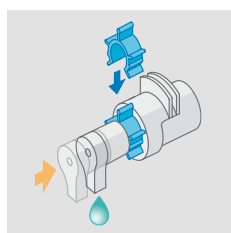

8 44 479

8 44 731

PALETTE À COUDE

8 44 972

RÉDUCTEUR DE DÉBIT

RÉF.	DÉSIGNATION	UL ¹
8 44 479	Cleanline gel capot blanc	24
8 44 731	Cleanline gel capot gris métal	24
8 44 972	Cleanline gel palette métal	24