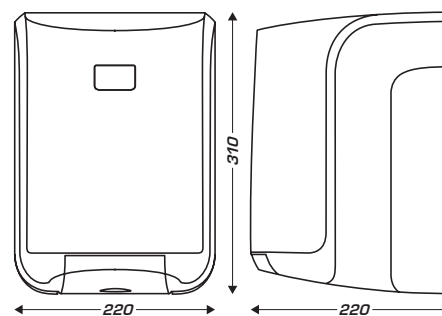

2 10 1697

EN OPTION : CLÉ FIXE

- Exclusive à la gamme Cleanline
- Clé permanente à fixer sur l'appareil, évite le problème de perte
- En option : nous consulter

RÉF.	DÉSIGNATION	UL¹
8 99 605	Dévidoir central maxi ABS capot blanc	6
8 99 736	Dévidoir central maxi ABS capot gris métal	6
8 99 737	Dévidoir central maxi ABS capot transparent fumé	6