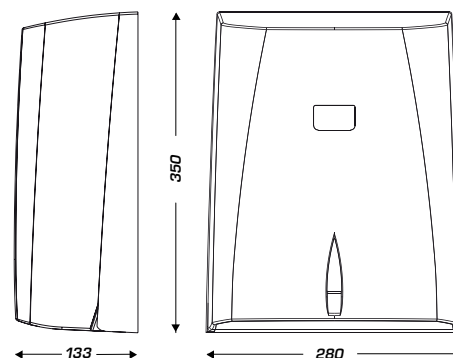

YALISS ZIG-ZAG

DISTRIBUTEUR D'ESSUIE-MAINS

- ▶ Adapté aux grands formats d'essuie-mains
- ▶ Fermeture sécurisée avec clé
- ▶ Pratique : changement facile des consommables

CARACTÉRISTIQUES TECHNIQUES

- Capot ABS blanc - Chassis ABS gris
- Capacités: 400 à 700 feuilles
- Dimensions maxi du format :
- Largeur maxi 255 mm - profondeur 125 mm
- Visualisation du niveau de papier
- 4 points de fixation